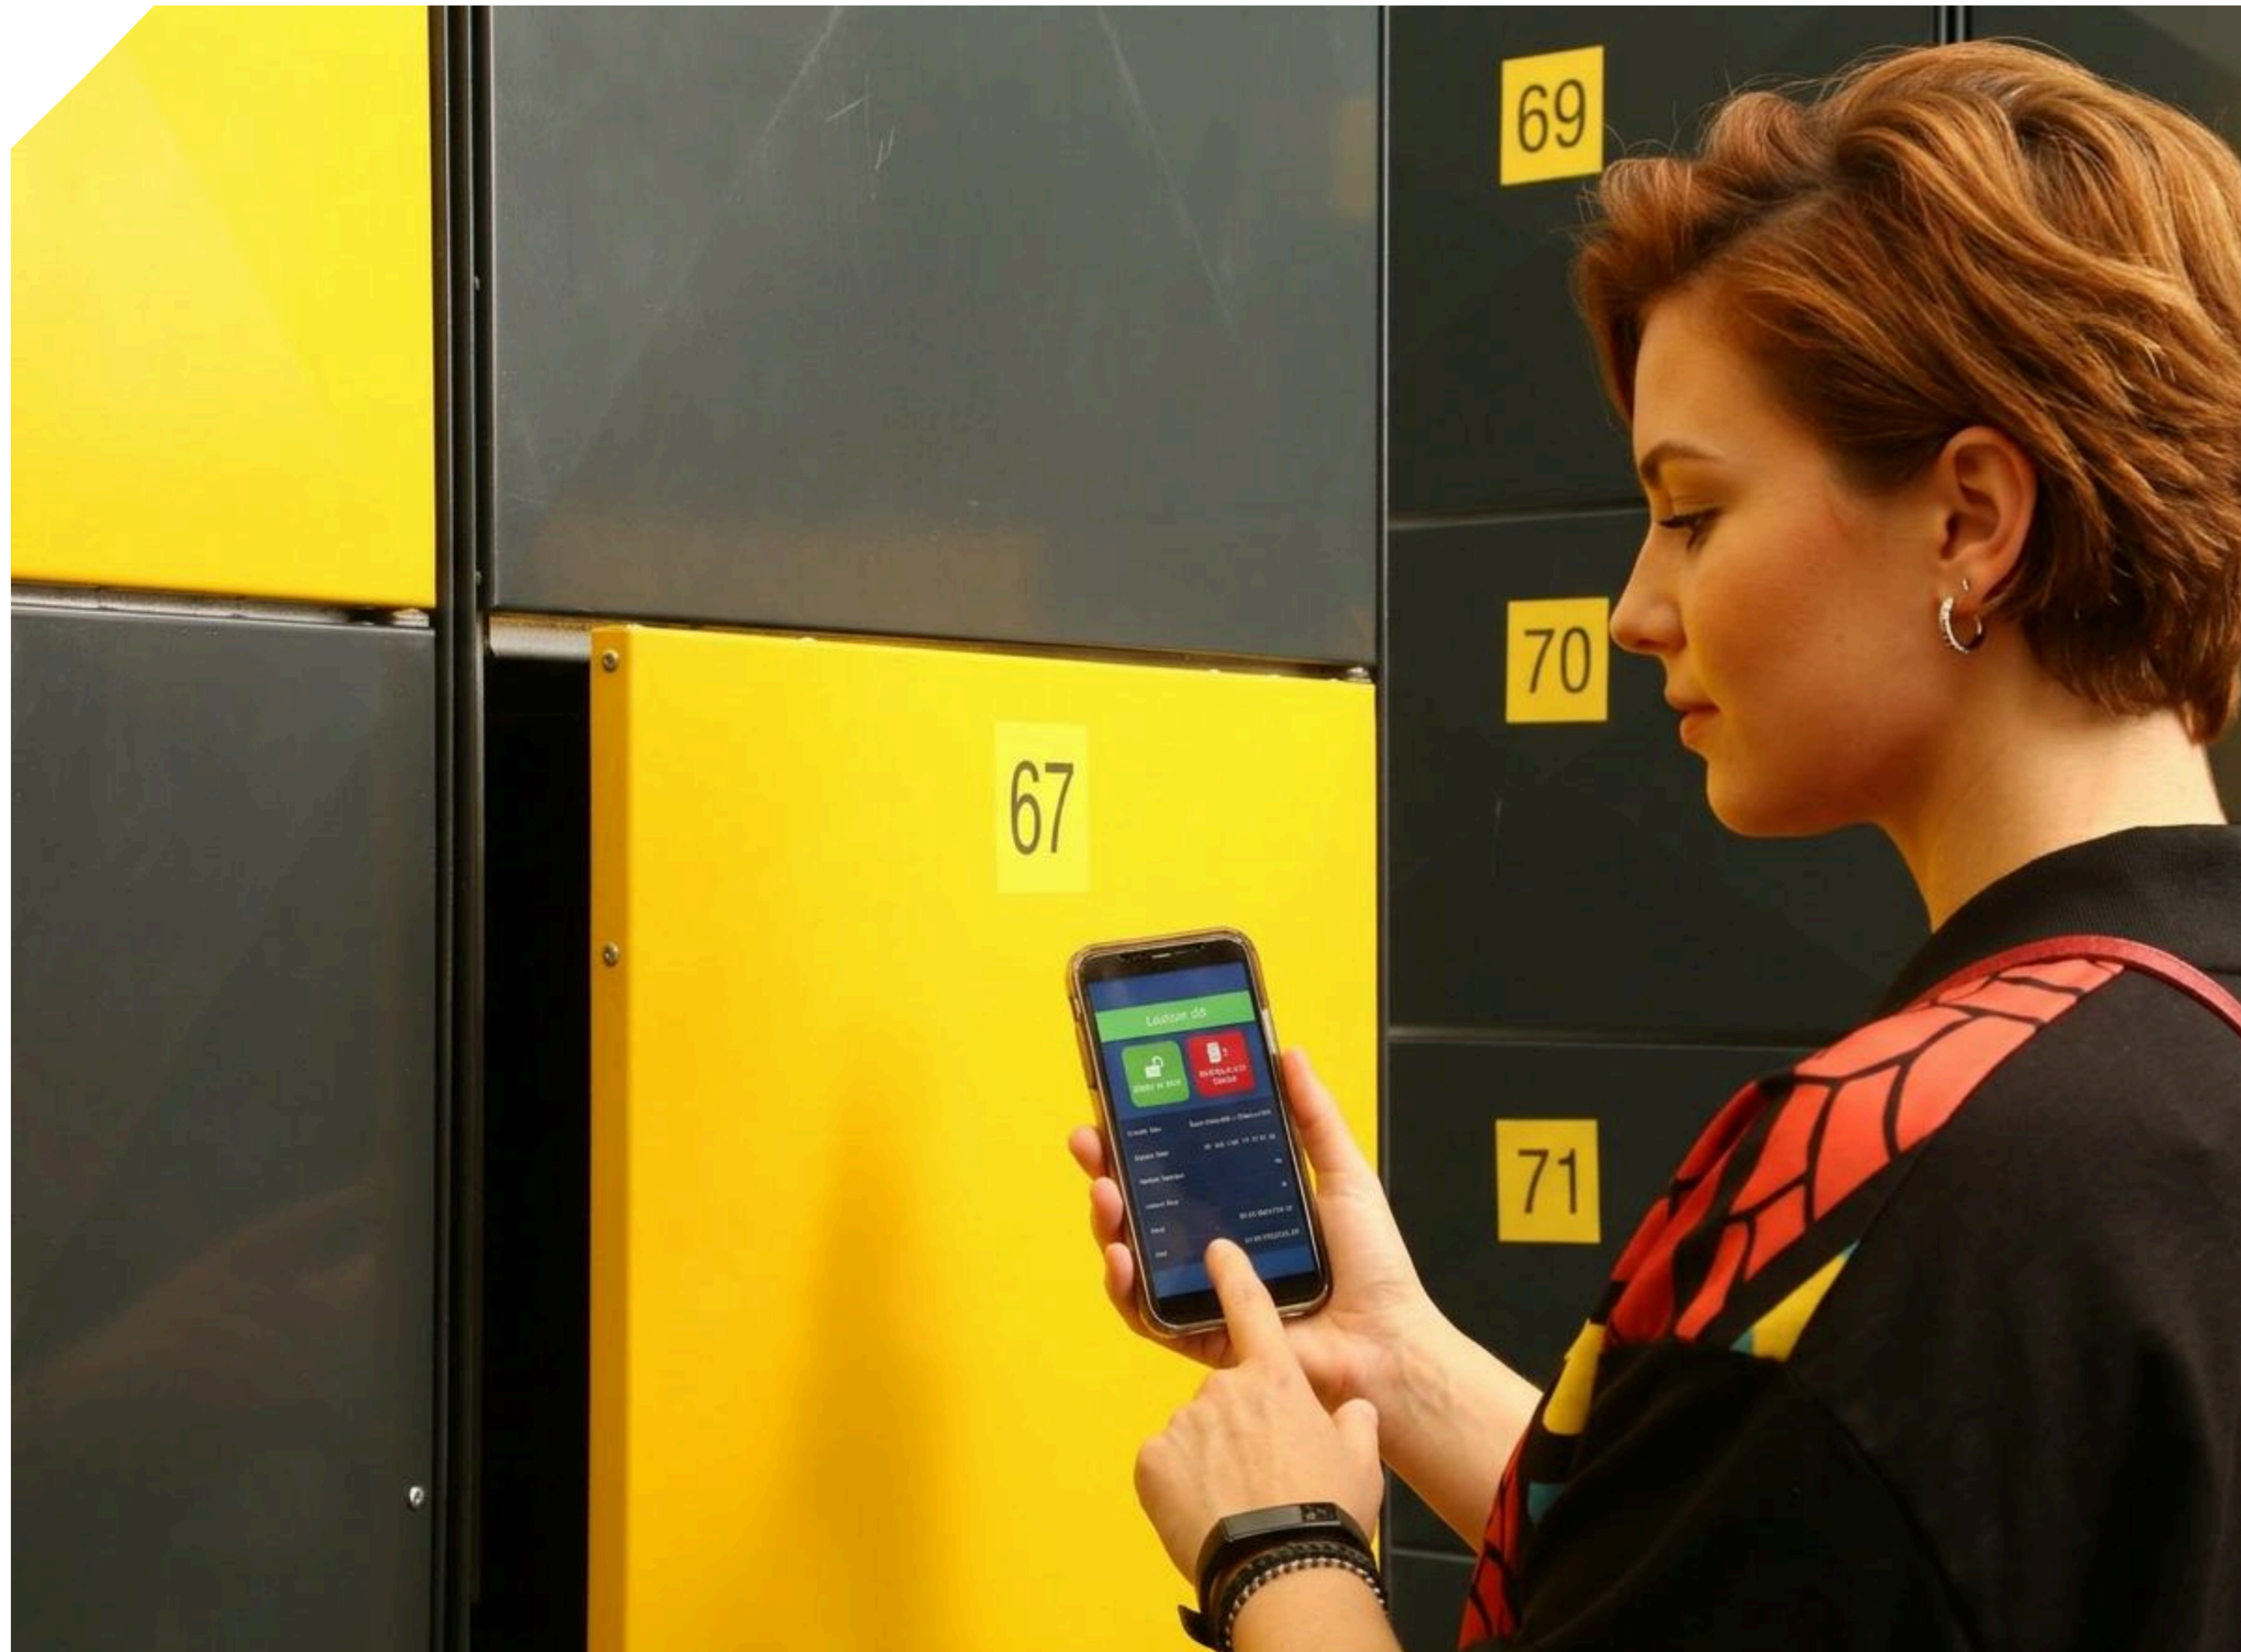

## Gepäckaufbewahrung per Selbstbedienung - 24/7

Gästen und Reisenden die Möglichkeit bieten, ihr Gepäck vor der Ankunft, nach der Abreise oder zwischen Umsteigeverbindungen selbstständig zu deponieren und abzuholen, ohne dass eine Übergabe durch das Personal erforderlich ist.