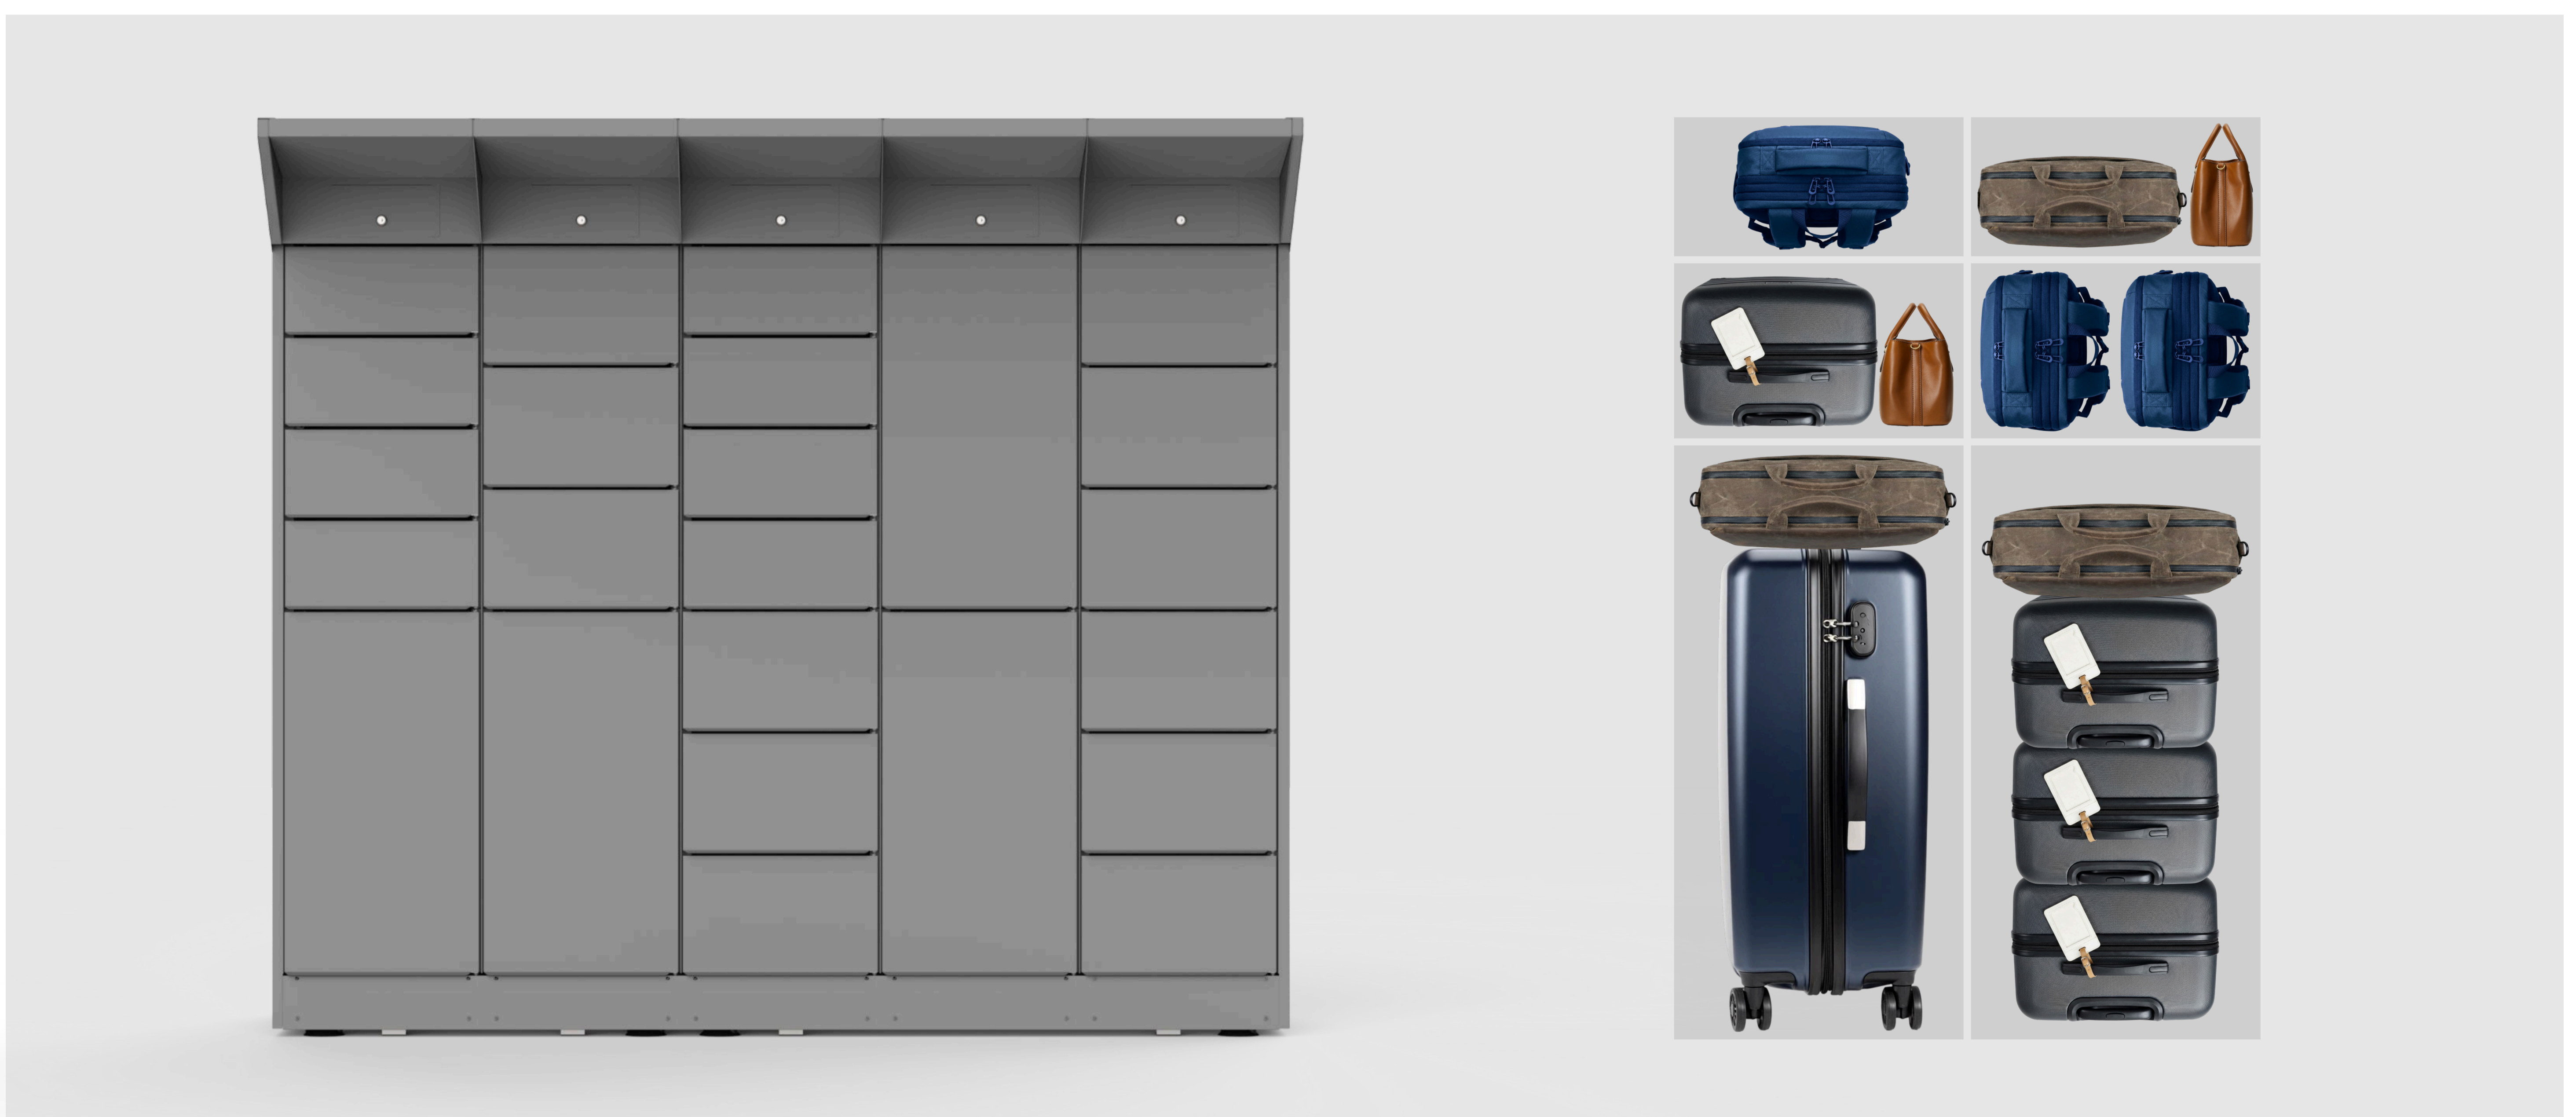

+49 7664 61188 0

[keylezz.de](https://www.keylezz.de)

**Smarte Gepäckaufbewahrung (Innenbereich)**

Material: Stahl Plus, Extended

Wählen Sie aus 5 Standardmodellen für Gepäckschließfächer, die eine Kombination aus kleinen, mittleren und großen Fächern bieten. Die passende Gesamtlösung für Ihre Anforderungen.

**Smarte Gepäckaufbewahrung (Außenbereich)**

Material: Stahl Plus, Extended

**Komponenten**

Smarty 8" Terminal

Bezahlterminal (PIN &amp; kontaktlos)

## Gepäckaufbewahrung per Selbstbedienung - 24/7

Gästen und Reisenden die Möglichkeit bieten, ihr Gepäck vor der Ankunft, nach der Abreise oder zwischen Umsteigeverbindungen selbstständig zu deponieren und abzuholen, ohne dass eine Übergabe durch das Personal erforderlich ist.