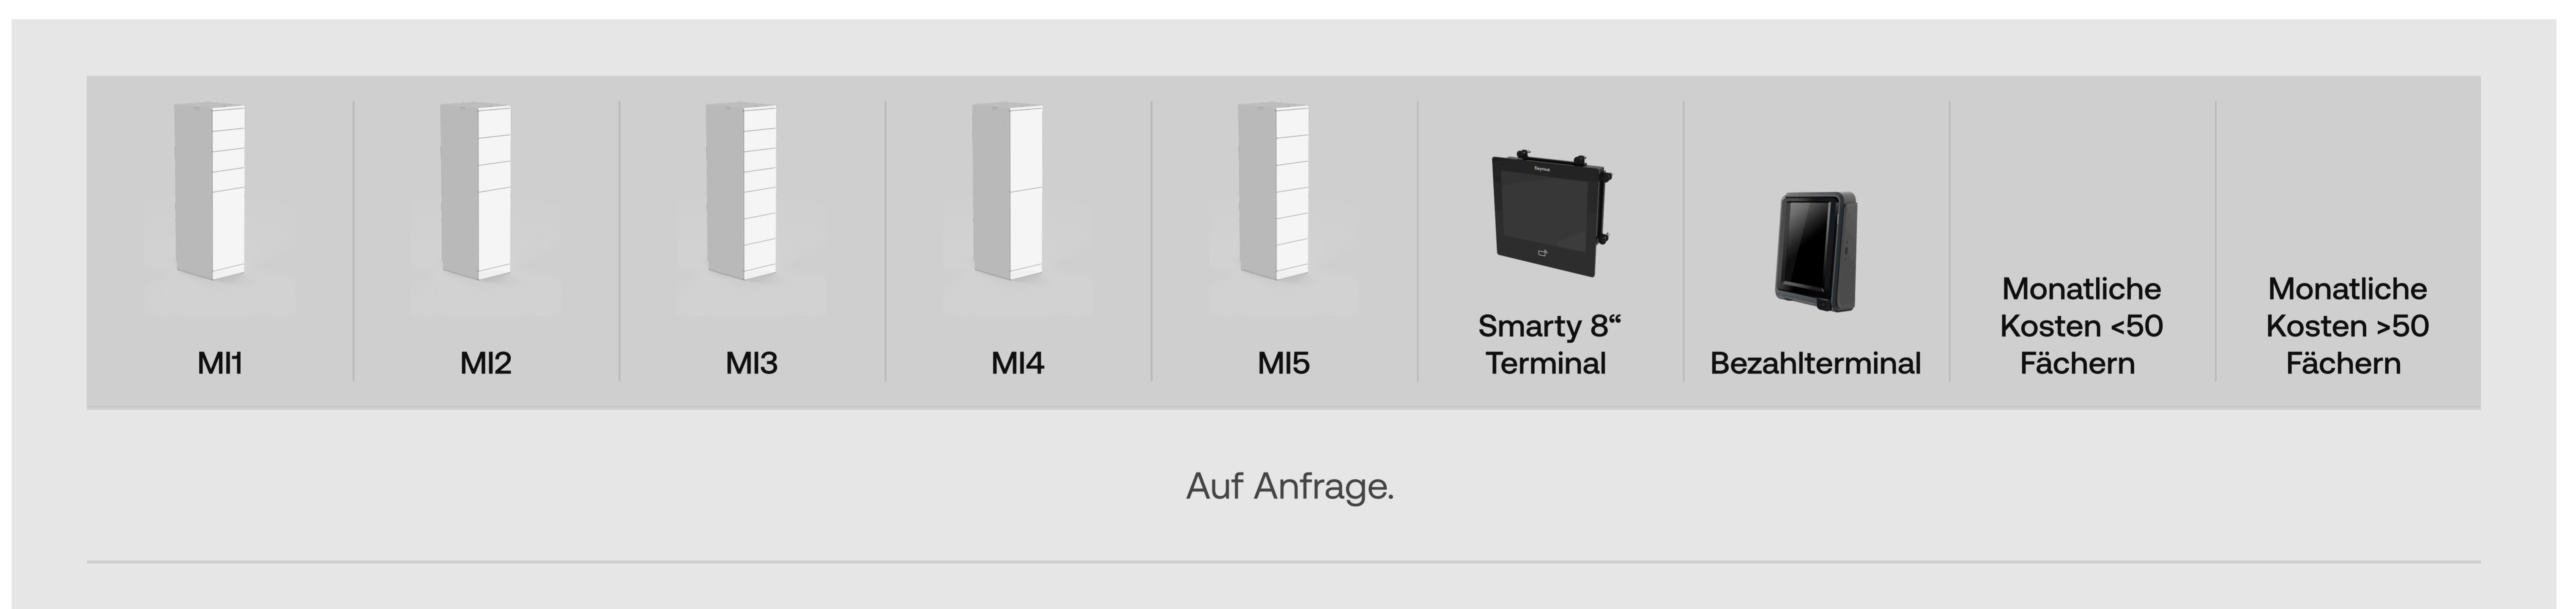

Smarte Gepäckaufbewahrung

Innenbereich

Keylezz® bietet jetzt eine spezielle Linie von Gepäckschließfächern an, die gezielt auf reale Gepäckmaße abgestimmt entwickelt wurde. Unser Sortiment an Gepäckschließfächern umfasst vorkonfigurierte Ausführungen für kleines, mittleres und großes Gepäck. Dadurch wird es einfacher, die Kapazität an die erwartete Nachfrage anzupassen und mit einer bewährten Konfiguration zu starten.

Größe	Außenhöhe	Außenbreite	Außentiefe	Innenhöhe	Innenbreite	Innentiefe
S	225 mm	500 mm	650 mm	208 mm	434 mm	604 mm
M	300 mm	500 mm	650 mm	283 mm	434 mm	604 mm
L	900 mm	500 mm	650 mm	890 mm	434 mm	604 mm