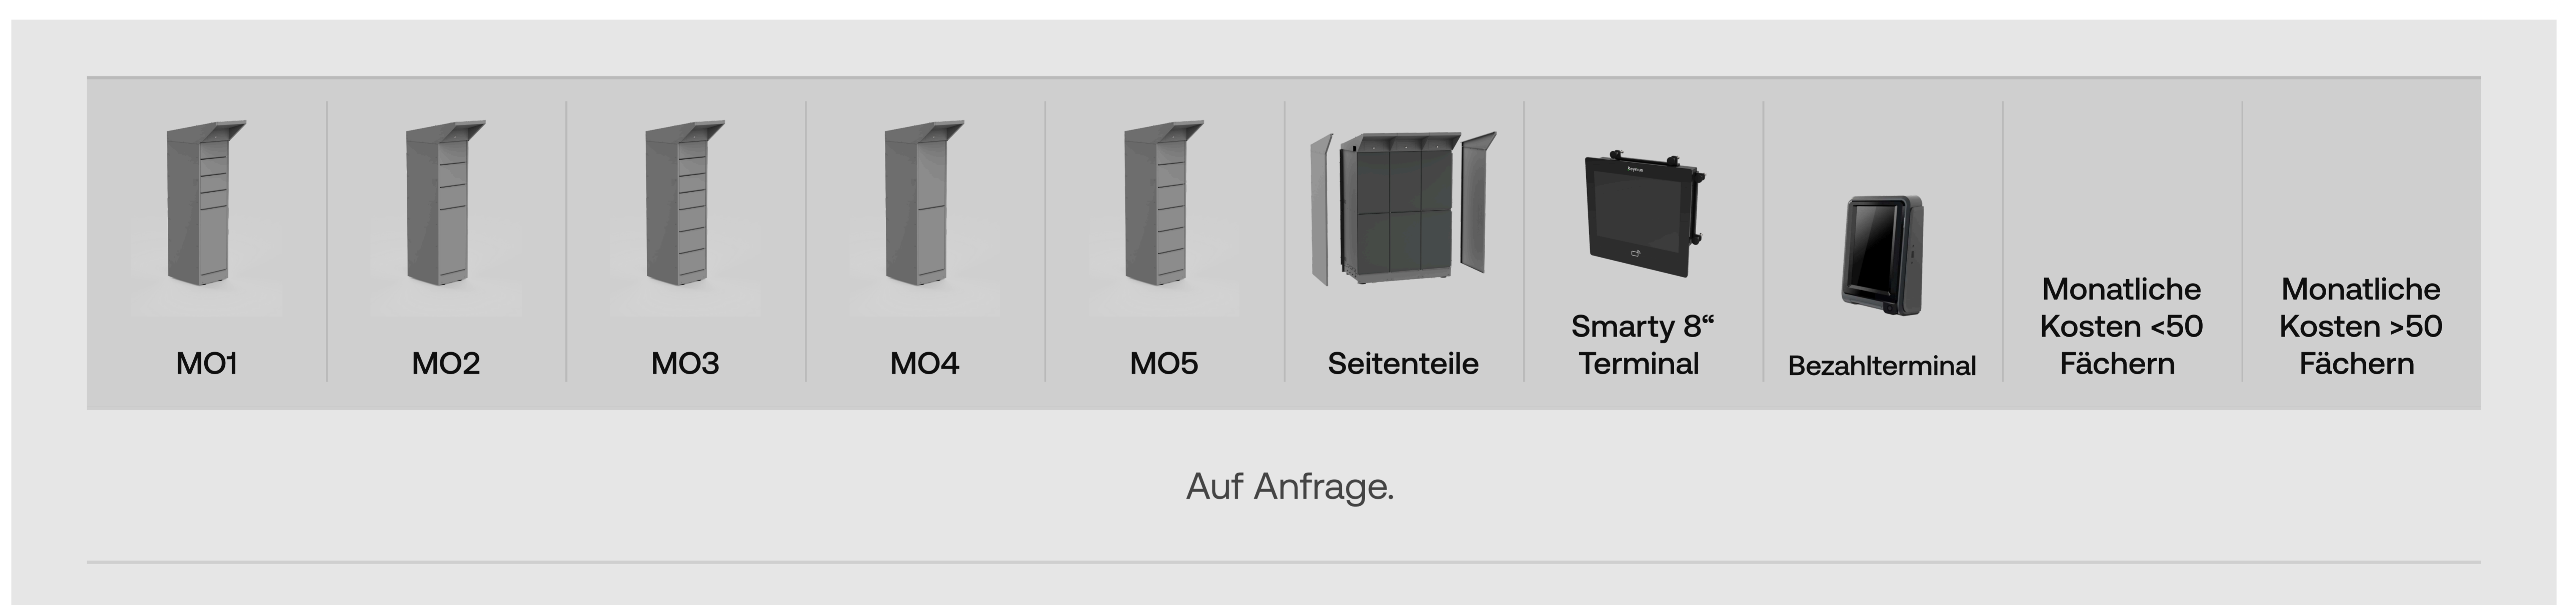

Smarte Gepäckaufbewahrung

Außenbereich

Keylezz® bietet jetzt eine spezielle Linie von Gepäckschließfächern an, die gezielt auf reale Gepäckmaße abgestimmt entwickelt wurde. Unser Sortiment an Gepäckschließfächern umfasst vorkonfigurierte Ausführungen für kleines, mittleres und großes Gepäck. Dadurch wird es einfacher, die Kapazität an die erwartete Nachfrage anzupassen und mit einer bewährten Konfiguration zu starten.

Größe	Außenhöhe	Außenbreite	Außentiefe	Innenhöhe	Innenbreite	Innentiefe
S	225 mm	500 mm	650 mm	208 mm	448 mm	602 mm
M	300 mm	500 mm	650 mm	283 mm	448 mm	602 mm
L	900 mm	500 mm	650 mm	886 mm	448 mm	602 mm